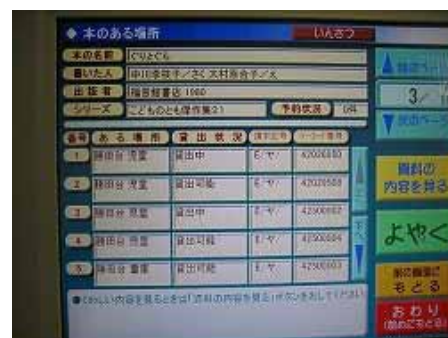

資料検索

検索が早くなりました。急いでいる時は簡易資料検索を使い、じっくり調べたい時には詳細検索に入り、キーワード検索や分類検索をお使いください。読みたい本を予約ボックスに入れて、まとめて予約をすることができます。

新着図書では、八千代市内4図書館で受入れした図書（前日分まで）を2か月まで遡って見ることができ、予約も可能です。

図書館のデータ

人気本のランキングやCD・ビデオ・DVDのリスト、新聞・雑誌一覧、「図書館だより」などがあります。

レファレンス

日常生活での疑問、課題、仕事でのスキルアップ等で必要な資料を探すお手伝いをメールでも受付します。

こどものページ

利用案内、本をさがす、図書館からのおすすめリスト「みんなの本だな」、保護者用の乳幼児向け本のリストなどがあります。

携帯サイトからの利用

アドレス <http://www.library.yachiyo.chiba.jp/csp/yplmob/cal950.csp>

読みたいと思ったときに携帯サイトで調べて、図書館に所蔵
されていれば、利用券番号とパスワードを入れて、予約ができます。
資料検索、利用状況照会、新規パスワードのメニュー等があります。

www.library.yachiyo.chiba.jp/csp/yplmob/cal950.csp

タッチパネルからも予約

図書館に所蔵されているかどうか書名や著者からわかります。また、予約ボタンを使って、そのまま予約ができます。

パソコンの操作が苦手な方にも便利です。

返却期日票の発行

貸出の際、カウンターでレシート（返却期日票）をお渡ししています。

その時に借りた資料の書名（タイトル）、返却期日、冊数が確認できます。